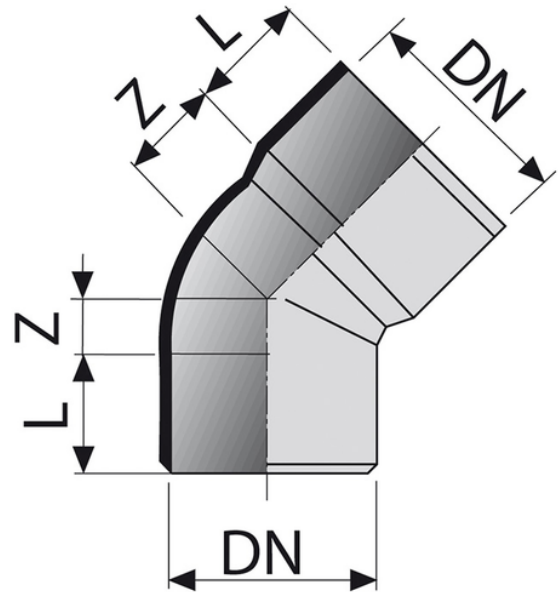

Bend 45° M/F

- EN 1329 Solvent Welded PVC-U Fittings
- B s2 d0 Fire Reaction Euroclass
- Color: RAL 7037 Grey

Reference	tooltipImage	Z (mm)	L (mm)	DN (mm)	Version
073030M	-	11	23	32	-
073040M	-	13	27	40	-
073050M	-	17	32	50	-
070060M	-	22	39	63	-
073070M	-	25	44,5	75	-
073080M	-	26,5	47	80	-
073100M	-	33	53	100	-
073110M	-	38	56	110	-
073120M	-	41	61	125	-
0121402	-	47	61	140	-
0701602	-	50	72	160	-
0702002	-	65	85	200	-
0122502	-	79	101	250	-
0123002	-	100	116	315	-
0124002	-	125	155	400	-
0125002	-	160	150	500	upon request