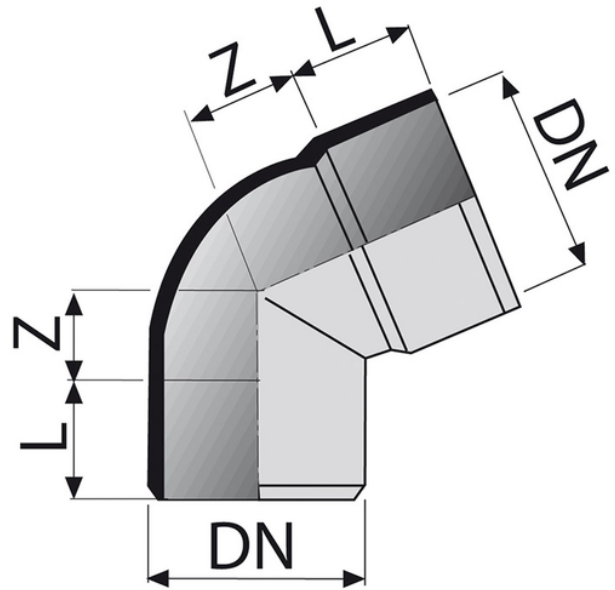

# Bend 67°30' M/F

- EN 1329 Solvent Welded PVC-U Fittings
- B s2 d0 Fire Reaction Euroclass
- Color: RAL 7037 Grey

Reference	tooltiplmage	Z (mm)	L (mm)	DN (mm)	Version
072030M	-	18	23	32	-
072040M	-	21	27	40	-
072050M	-	27	32	50	upon request
072100M	-	53	57	100	-
013120M	-	58	64	125	upon request