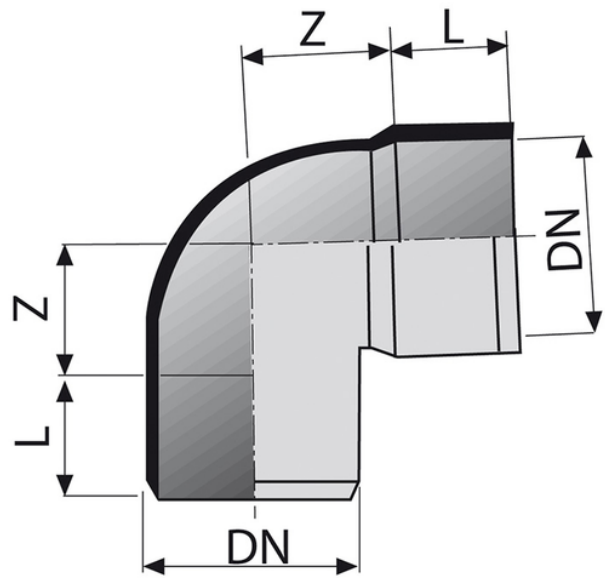

# Bend 87°30' M/F

- EN 1329 Solvent Welded PVC-U Fittings
- B s2 d0 Fire Reaction Euroclass
- Color: RAL 7037 Grey

Reference	tooltiplmage	Z (mm)	L (mm)	DN (mm)	Version
074030M	-	25	23	32	-
074040M	-	31	27	40	-
074050M	-	39	32	50	-
071060M	-	48	39	63	-
074070M	-	58	44,5	75	-
074080M	-	61	47	80	-
074100M	-	77	57	100	-
0711102	-	65	61	110	-
074110M	-	87	62	110	Long radius
074120M	-	101	60	125	-
0141402	-	83	61	140	-
074160M	-	124	60	160	-
074200M	-	153	60	200	-
0142502	-	155	103	250	-
0143002	-	192	120	315	-
0144002	-	245	155	400	-