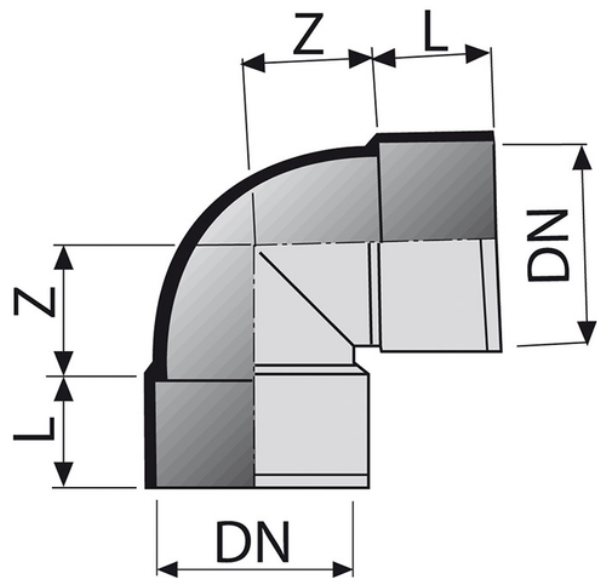

# Bend Double Socket 87°30' F/F

- EN 1329 Solvent Welded PVC-U Fittings
- B s2 d0 Fire Reaction Euroclass
- Color: RAL 7037 Grey

Reference	tooltiplmage	Z (mm)	L (mm)	DN (mm)	Version
024030M	-	25	23	32	-
024040M	-	31	27	40	-
024050M	-	39	32	50	-
024060M	-	48	39	63	-
024070M	-	58	44,5	75	-
024080M	-	61	47	80	-
024100M	-	77	57	100	-
0241302	-	65	61	110	-
024110M	-	245	62	110	Long radius
024120M	-	101	60	125	-
E24140M	-	83	61	140	-
024160M	-	124	60	160	-
024200M	-	153	60	200	-
0242502	-	155	103	250	-
0243002	-	192	120	315	-