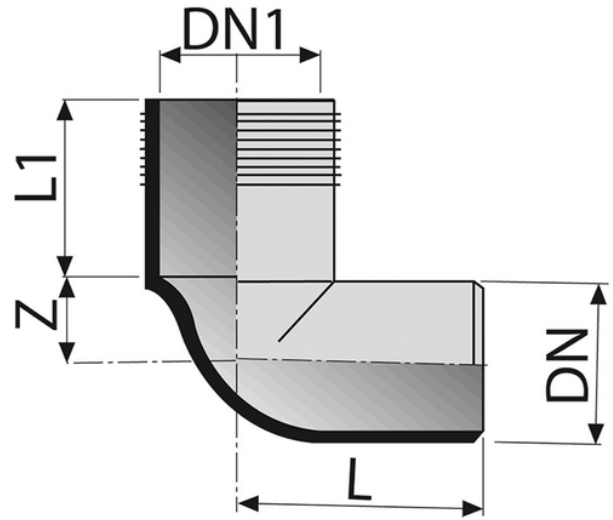

Long WC bend

- EN 1329 Solvent Welded PVC-U Fittings
- B s2 d0 Fire Reaction Euroclass
- Color: RAL 7037 Grey

Reference	tooltiplmage	DN1 (mm)	Z (mm)	L (mm)	L1 (mm)	DN (mm)
O2510A2	-	116	48	127	113	100