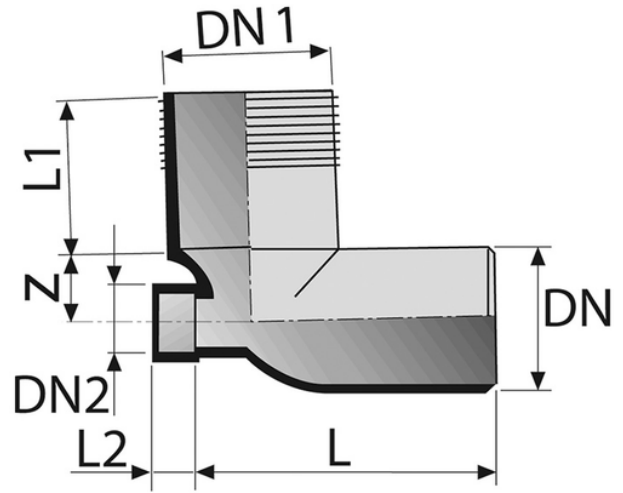

# WC bend

- EN 1329 Solvent Welded PVC-U Fittings
- B s2 d0 Fire Reaction Euroclass
- Color: RAL 7037 Grey

Reference	tooltiplmage	DN1 (mm)	Z (mm)	L (mm)	L1 (mm)	L2 (mm)	DN (mm)	Version
02514A2	-	116	48	175	225	27	100	upon request