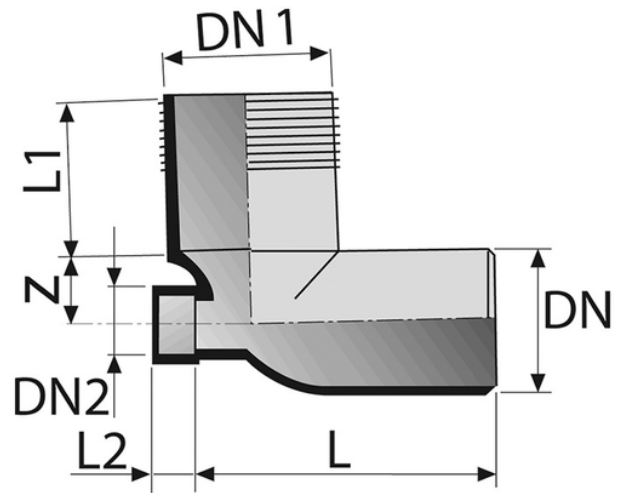

# WC bend

- EN 1329 Solvent Welded PVC-U Fittings
- B s2 d0 Fire Reaction Euroclass
- Color: RAL 7037 Grey

Reference	tooltiplmage	DN1 (mm)	Z (mm)	L (mm)	L1 (mm)	L2 (mm)	DN (mm)	Version
02514A2	-	116	48	175	225	27	100	upon request