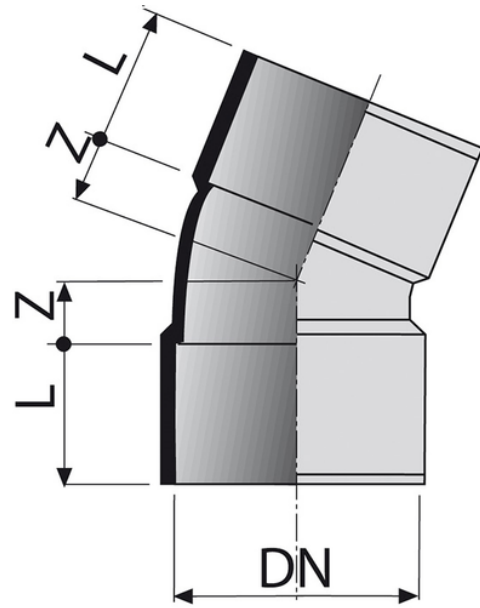

Bend Double Socket 22°30' F/F

- EN 1329 Solvent Welded PVC-U Fittings
- B s2 d0 Fire Reaction Euroclass
- Color: RAL 7037 Grey

Reference	tooltiplmage	Z (mm)	L (mm)	DN (mm)	Version
028030M	-	5,5	23	32	upon request
028040M	-	6,5	27	40	-
028050M	-	7,5	32	50	-
028100M	-	20	56	100	-