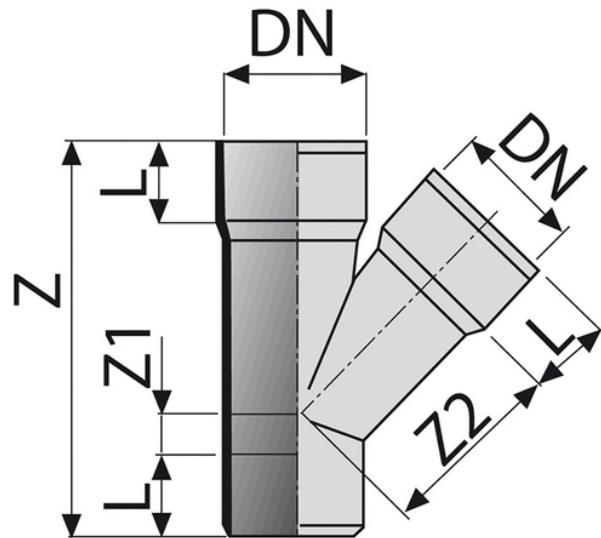

Branch 45° M/F

- EN 1329 Solvent Welded PVC-U Fittings
- B s2 d0 Fire Reaction Euroclass
- Color: RAL 7037 Grey

Reference	tootiplmage	Z (mm)	Z1 (mm)	Z2 (mm)	L (mm)	DN (mm)	Version
088030M	-	98	11	41	23	32	-
088040M	-	118	13	51	27	40	-
088050M	-	144	17	63	32	50	-
088060M	-	180	21	81	39	63	-
088070M	-	207	25	93	44,5	75	-
088080M	-	224	27	103	47	80	upon request
088100M	-	271	33	124	57	100	-
088110M	-	296	37	138	60,5	110	-
080120M	-	319	41	156	61	125	-
0301402	-	334	32	176	60	140	-
0301602	-	387	45	203	65	160	-
0302002	-	483	45	250	86	200	-
0302502	-	609	57	315	103	250	-
0303002	-	725	73	380	115	315	-