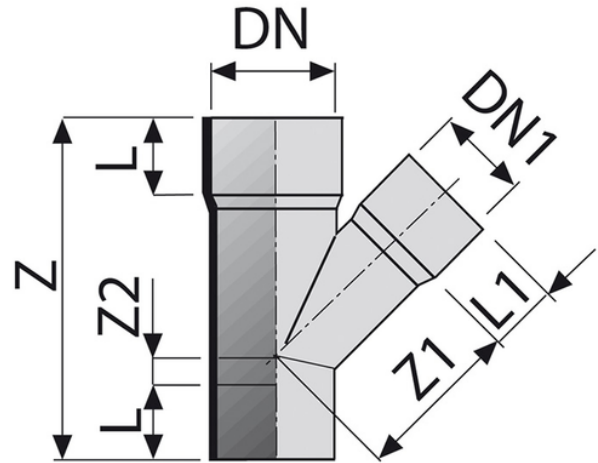

# Unequal Branch 45° M/F

- EN 1329 Solvent Welded PVC-U Fittings
- B s2 d0 Fire Reaction Euroclass
- Color: RAL 7037 Grey

Reference	tootliplage	DN1 (mm)	Z (mm)	Z1 (mm)	Z2 (mm)	L (mm)	L1 (mm)	DN (mm)	Version
031270M	-	50	180	87	8	45	40	75	-
083100M	-	40	180	100	15	53	36	100	-
083300M	-	50	193	104	8	53	40	100	-
083500M	-	63	208	107	3	56	38	100	upon request
031310M	-	50	206	15	114	55	40	110	-
031510M	-	75	237	1	122	59	45	110	-
031720M	-	100	294	145	14	70	62	125	-
031920M	-	110	298	19	150	62	56	125	upon request
0311602	-	110	325	2	175	72	55	160	-
0313602	-	125	346	12	182	74	62	160	-
0313502	-	110	360	17	200	86	56	200	-
0313702	-	125	380	7	210	86	60	200	upon request
0312002	-	160	430	18	230	86	74	200	-
0314002	-	160	482	3	260	103	72	250	-