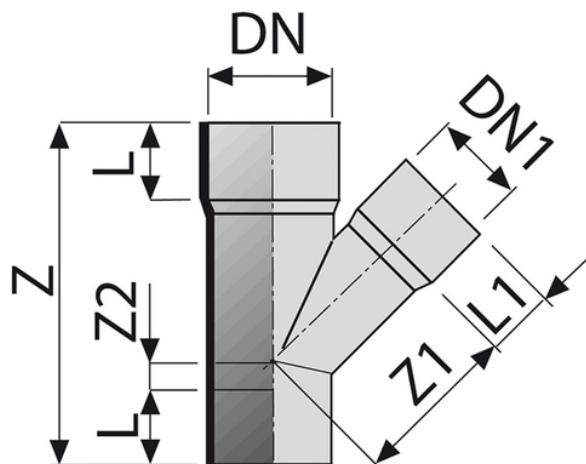

Unequal Branch 45° M/F

- EN 1329 Solvent Welded PVC-U Fittings
- B s2 d0 Fire Reaction Euroclass
- Color: RAL 7037 Grey

Reference	tooltiplmage	DN1 (mm)	Z (mm)	Z1 (mm)	Z2 (mm)	L (mm)	L1 (mm)	DN (mm)	Version
031270M	-	50	180	87	8	45	40	75	-
083100M	-	40	180	100	15	53	36	100	-
083300M	-	50	193	104	8	53	40	100	-
083500M	-	63	208	107	3	56	38	100	upon request
031310M	-	50	206	15	114	55	40	110	-
031510M	-	75	237	1	122	59	45	110	-
031720M	-	100	294	145	14	70	62	125	-
031920M	-	110	298	19	150	62	56	125	upon request
0311602	-	110	325	2	175	72	55	160	-
0313602	-	125	346	12	182	74	62	160	-
0313502	-	110	360	17	200	86	56	200	-
0313702	-	125	380	7	210	86	60	200	upon request
0312002	-	160	430	18	230	86	74	200	-
0314002	-	160	482	3	260	103	72	250	-