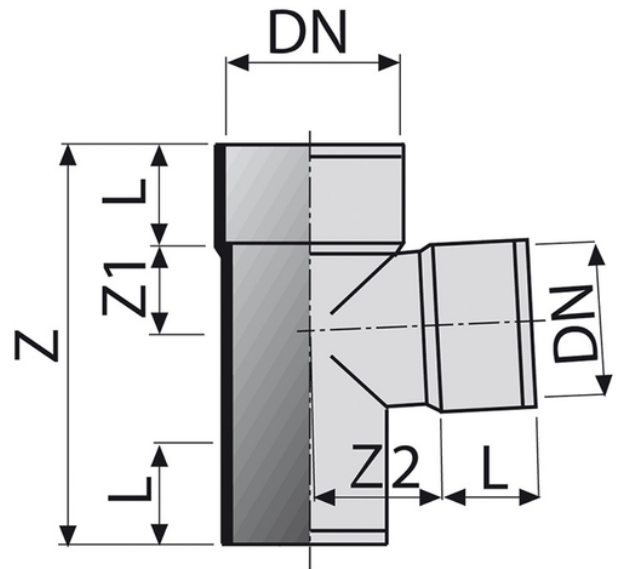

Branch 87°30' M/F

- EN 1329 Solvent Welded PVC-U Fittings
- B s2 d0 Fire Reaction Euroclass
- Color: RAL 7037 Grey

| Reference | tootiplmage | Z (mm) | Z1 (mm) | Z2 (mm) | L (mm) | DN (mm) | Version |
|-----------|-------------|--------|---------|---------|--------|---------|--------------|
| 089030M | - | 88 | 17 | 25 | 23 | 32 | upon request |
| 089040M | - | 106 | 21 | 31 | 27 | 40 | - |
| 089050M | - | 129 | 26 | 39 | 32 | 50 | - |
| 0810602 | - | 160 | 42 | 42 | 46 | 63 | - |
| 089070M | - | 185 | 39 | 58 | 44 | 75 | - |
| 089080M | - | 195 | 40 | 61 | 47 | 80 | - |
| 089100M | - | 227 | 44 | 64 | 56 | 100 | - |
| 089110M | - | 268 | 57 | 87 | 62 | 110 | - |
| 081120M | - | 275 | 70 | 70 | 62 | 125 | - |
| 0341402 | - | 260 | 70 | 78 | 62 | 140 | - |
| 0811602 | - | 333 | 95 | 95 | 74 | 160 | - |
| 0342002 | - | 410 | 120 | 120 | 86 | 200 | - |
| 0342502 | - | 510 | 152 | 152 | 103 | 250 | - |
| 0343002 | - | 620 | 185 | 185 | 115 | 315 | - |