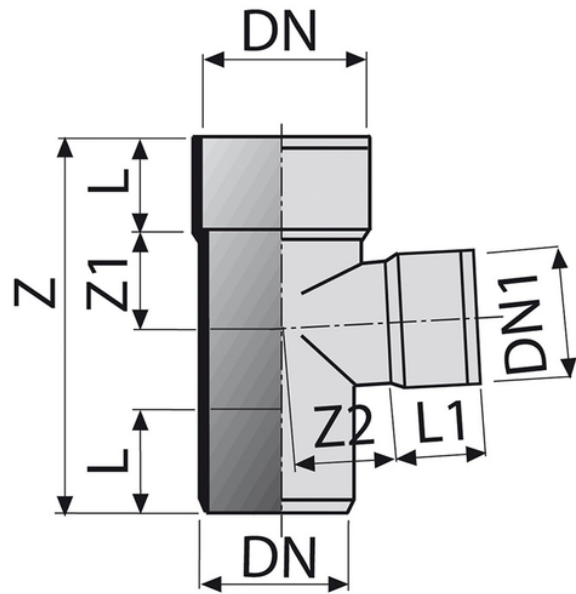

Unequal branch 87°30' M/F

- EN 1329 Solvent Welded PVC-U Fittings
- B s2 d0 Fire Reaction Euroclass
- Color: RAL 7037 Grey

Reference	tooltiplimage	DN1 (mm)	Z (mm)	Z1 (mm)	Z2 (mm)	L (mm)	DN (mm)	Version
035270M	-	50	168	40	52	45	75	-
0841002	-	40	36	170	44	53	100	-
0843002	-	50	40	174	44	53	100	upon request
0845002	-	63	41	175	44	53	100	upon request
035310M	-	50	198	50	71	59	110	-
035710M	-	75	210	50	71	59	110	-
0352002	-	160	380	110	132	86	200	upon request