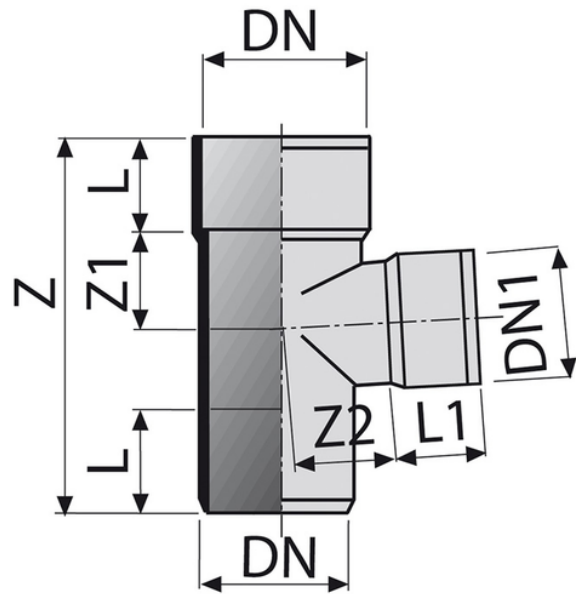

Unequal branch 87°30' M/F

- EN 1329 Solvent Welded PVC-U Fittings
- B s2 d0 Fire Reaction Euroclass
- Color: RAL 7037 Grey

Reference	tooltiplmage	DN1 (mm)	Z (mm)	Z1 (mm)	Z2 (mm)	L (mm)	DN (mm)	Version
035270M	-	50	168	40	52	45	75	-
0841002	-	40	36	170	44	53	100	-
0843002	-	50	40	174	44	53	100	upon request
0845002	-	63	41	175	44	53	100	upon request
035310M	-	50	198	50	71	59	110	-
035710M	-	75	210	50	71	59	110	-
0352002	-	160	380	110	132	86	200	upon request