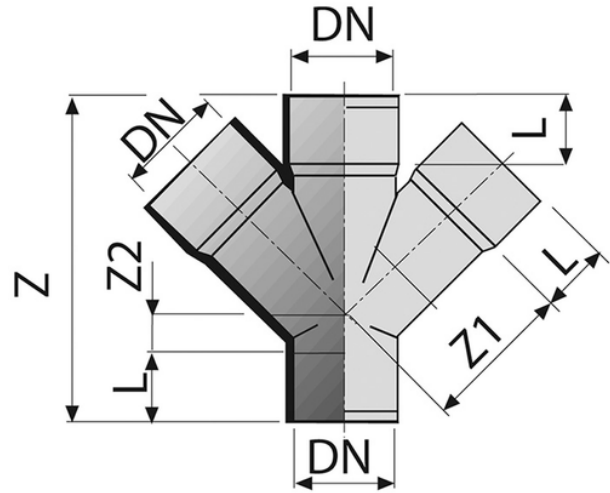

Branch Double 45° M/F

- EN 1329 Solvent Welded PVC-U Fittings
- B s2 d0 Fire Reaction Euroclass
- Color: RAL 7037 Grey

Reference	tootiplmage	Z (mm)	Z1 (mm)	Z2 (mm)	L (mm)	DN (mm)	Version
0360502	-	168	69	19	40	50	-
036070M	-	221	102	29	45	75	-
0361002	-	264	125	30	53	100	upon request
0361102	-	289	141	32	58	110	-
0361202	-	316	157	31	64	125	-
0361602	-	412	201	67	72	160	-