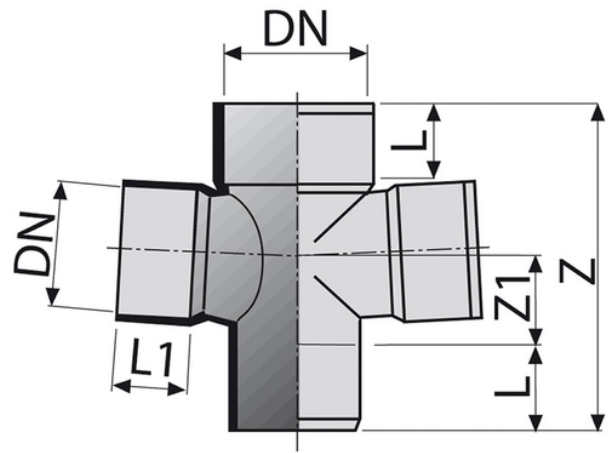

Branch Double 87°30' M/F

- EN 1329 Solvent Welded PVC-U Fittings
- B s2 d0 Fire Reaction Euroclass
- Color: RAL 7037 Grey

Reference	tooltiplmage	Z (mm)	Z1 (mm)	Z2 (mm)	L (mm)	DN (mm)	Version
038070M	-	221	102	29	45	75	-
0381002	-	264	66	29	53	100	upon request
0381102	-	289	141	32	58	110	-