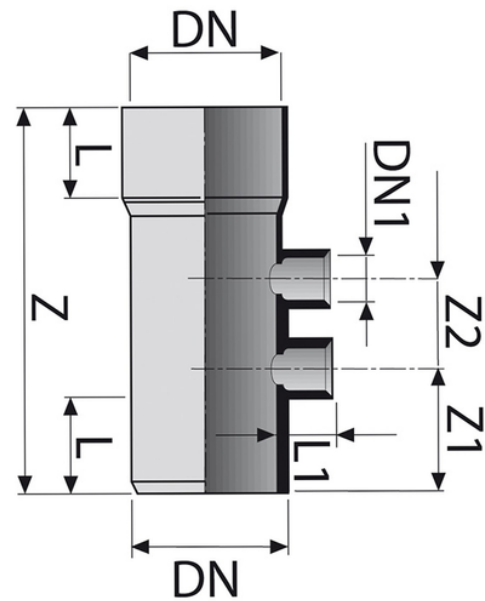

Multibranch 87°30' M/F 2 lateral inlets

- EN 1329 Solvent Welded PVC-U Fittings
- B s2 d0 Fire Reaction Euroclass
- Color: RAL 7037 Grey

Reference	tooltiplmage	DN1 (mm)	Z (mm)	Z1 (mm)	Z2 (mm)	L (mm)	L1 (mm)	DN (mm)	Version
0413302	-	40	400	230	65	40	32	100	upon request
0411102	-	50	330	110	100	-	42	110	-