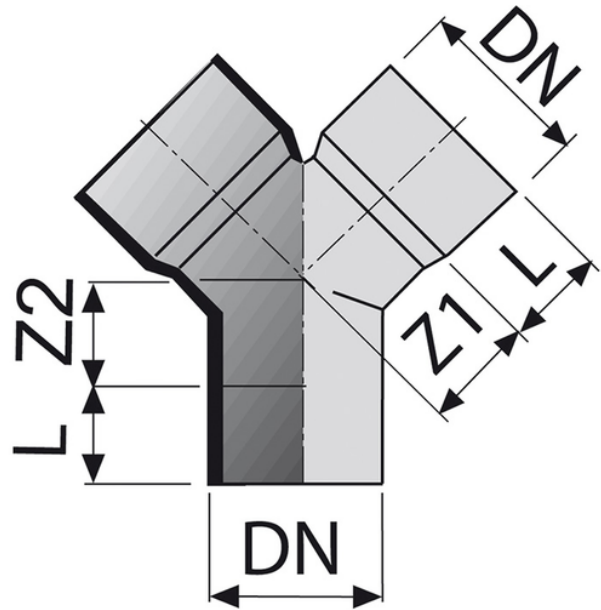

Bend Double 45° M/F

- EN 1329 Solvent Welded PVC-U Fittings
- B s2 d0 Fire Reaction Euroclass
- Color: RAL 7037 Grey

| Reference | tooltipImage | Z (mm) | Z1 (mm) | L (mm) | DN (mm) | Version |
|-----------|--------------|--------|---------|--------|---------|--------------|
| 0421002 | - | 56 | 28 | 64 | 100 | upon request |