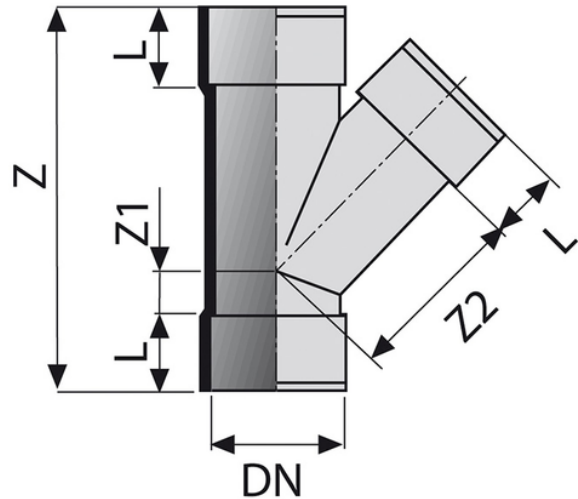

Branch Triple Socket 45° F/F

- EN 1329 Solvent Welded PVC-U Fittings
- B s2 d0 Fire Reaction Euroclass
- Color: RAL 7037 Grey

Reference	tooltiplmage	Z (mm)	Z1 (mm)	Z2 (mm)	L (mm)	DN (mm)
044030M	-	98	11	41	23	32
044040M	-	118	13	51	27	40
044050M	-	144	17	63	32	50
044060M	-	180	21	81	39	63
044070M	-	207	25	93	44,5	75
044080M	-	224	27	103	47	80
044100M	-	271	33	124	57	100
044110M	-	296	37	138	60,5	110
E44120M	-	319	41	156	61	125
E44140M	-	334	32	176	60	140
044160M	-	387	45	203	65	160
1442002	-	483	45	250	86	200
1442502	-	609	57	315	103	250
1443002	-	725	73	380	115	315