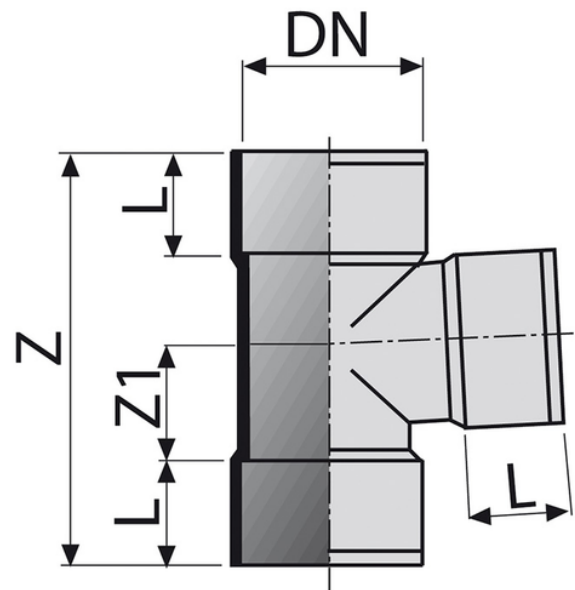

Branch triple socket 87°30' F/F

- EN 1329 Solvent Welded PVC-U Fittings
- B s2 d0 Fire Reaction Euroclass
- Color: RAL 7037 Grey

Reference	tootiplmage	Z (mm)	Z1 (mm)	L (mm)	DN (mm)
045030M	-	88	25	23	32
045040M	-	106	31	27	40
045050M	-	129	39	32	50
045070M	-	185	58	44	75
045080M	-	195	61	47	80
045100M	-	243	77	57	100
045110M	-	268	87	62	110
E45120M	-	283	100	60	125
045160M	-	335	95	74	160
1452002	-	410	120	86	200
1452502	-	510	152	103	250
1453002	-	620	185	115	315