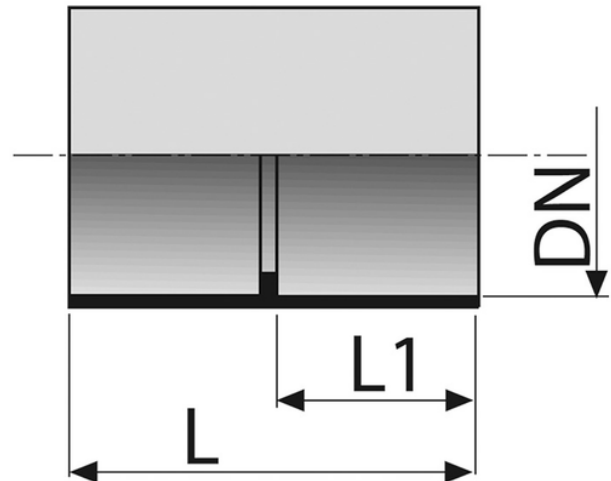

Coupler with central stop F/F

- EN 1329 Solvent Welded PVC-U Fittings
- B s2 d0 Fire Reaction Euroclass
- Color: RAL 7037 Grey

Reference	tooltiplmage	L (mm)	L1 (mm)	DN (mm)
063030M	-	49	23	32
063040M	-	57	27	40
063050M	-	67	32	50
063060M	-	81	39	63
063070M	-	92	44,5	75
063080M	-	97	47	80
063100M	-	116	57	100
063110M	-	125	61	110
063120M	-	138	67,5	125
0631602	-	172	84	160
0632002	-	217	106	200
0632502	-	252	123	250
0633002	-	296	145	315