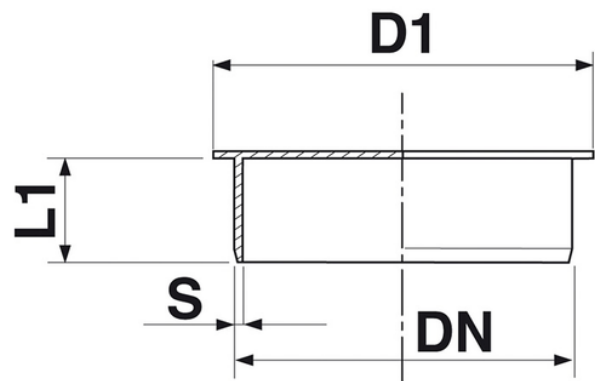

Socket plug M

- EN 1329 Solvent Welded PVC-U Fittings
- B s2 d0 Fire Reaction Euroclass
- Color: RAL 7037 Grey

Reference	tootiplmage	D1 (mm)	S (mm)	L1 (mm)	DN (mm)	DN1 (mm)
0660402	-	45	2,5	18	40	-
0660502	-	55	2,5	20	50	-
0669902	-	45	2,5	15	100	104
0661102	-	126	3,2	38	110	-
0661202	-	142	3,2	42	125	-
0661602	-	180	4,0	49	160	-
0662002	-	223	4,9	59	200	-
0662502	-	282	6,2	90	250	-
0663002	-	350	7,7	93	315	-
06640M2	-	440	9,8	95	400	-