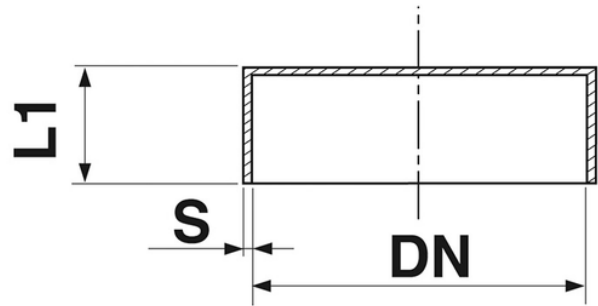

Cap Female F

- EN 1329 Solvent Welded PVC-U Fittings
- B s2 d0 Fire Reaction Euroclass
- Color: RAL 7037 Grey

Reference	tooltipImage	S (mm)	L1 (mm)	DN (mm)
06613F2	-	2,0	32	110
06615F2	-	2,5	32	125
06617F2	-	2,7	35	160
06621F2	-	2,9	35	200
06628F2	-	3,5	40	250
06634F2	-	4,0	52	315
06640F2	-	4,0	52	400