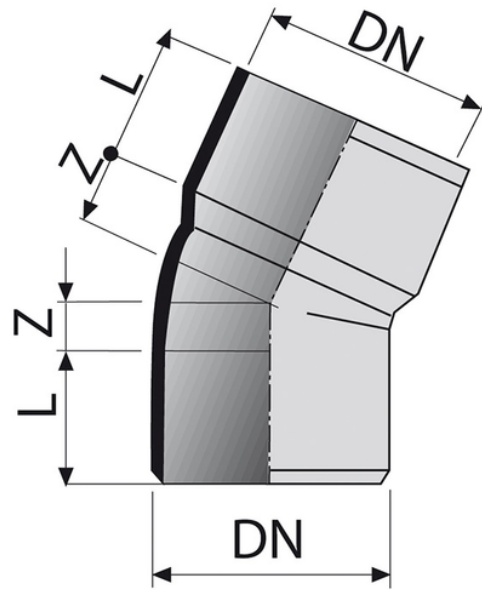

# Bend 22°30' M/F

- EN 1329 Solvent Welded PVC-U Fittings
- B s2 d0 Fire Reaction Euroclass
- Color: RAL 7037 Grey

Reference	tooltipImage	Z (mm)	L (mm)	DN (mm)	L (mt)
078030M	-	5,5	23	32	-
078040M	-	6,5	-	40	27
078050M	-	7,5	32	50	-
078100M	-	20	-	100	56