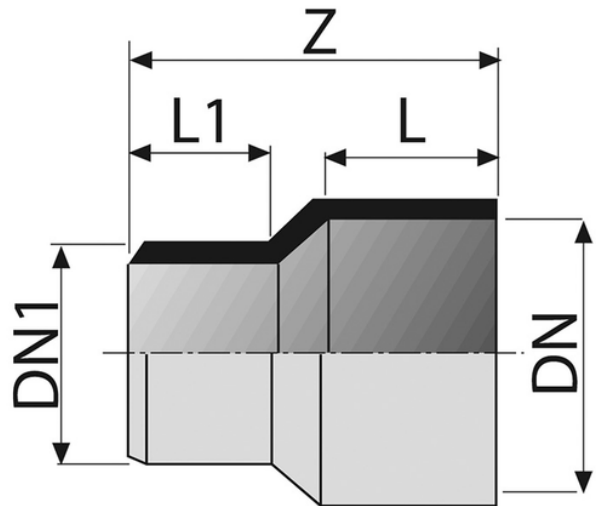

Technical coupling

- EN 1329 Solvent Welded PVC-U Fittings
- B s2 d0 Fire Reaction Euroclass
- Color: RAL 7037 Grey

Reference	tooltiplmage	DN1 (mm)	Z (mm)	L (mm)	L1 (mm)	DN (mm)	Version
0930302	-	50	55,5	22,5	31	40	upon request
0930402	-	32	57,5	26,5	22,5	40	-
0930502	-	40	67,5	31,5	26,5	50	-