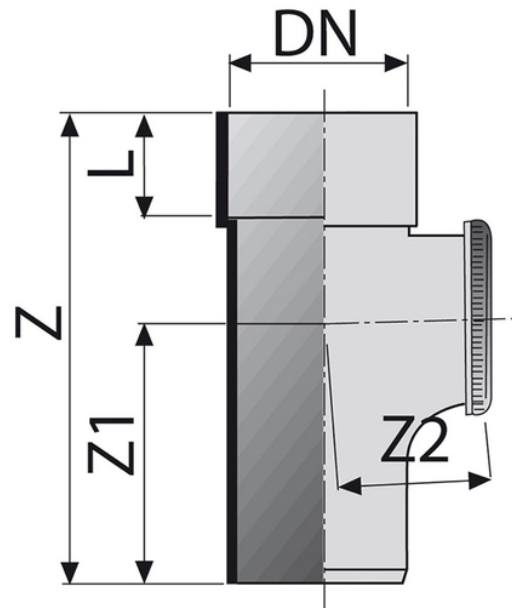

Access pipe M/F

- EN 1329 Solvent Welded PVC-U Fittings
- B s2 d0 Fire Reaction Euroclass
- Color: RAL 7037 Grey

Reference	tooltiplmage	Z (mm)	Z1 (mm)	Z2 (mm)	DN (mm)	Version
182100M	-	90	243	134	100	upon request
182110M	-	95	246	119	110	upon request
1821602	-	110	333	164	160	-
1403002	-	240	611	310	315	upon request