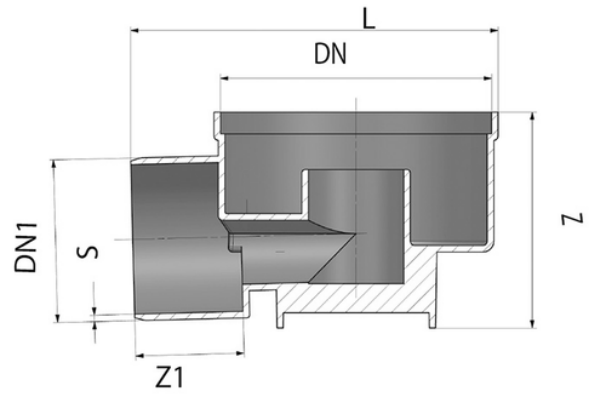

# Trapped balcony outlet

- EN 1329 Solvent Welded PVC-U Fittings
- B s2 d0 Fire Reaction Euroclass
- Color: RAL 7037 Grey

Reference	tooltiplmage	DN1 (mm)	S (mm)	Z (mm)	Z1 (mm)	L (mm)	DN (mm)
19935F2	-	50	3	88	40	169	125
19937F2	-	75	3	100	50	169	125