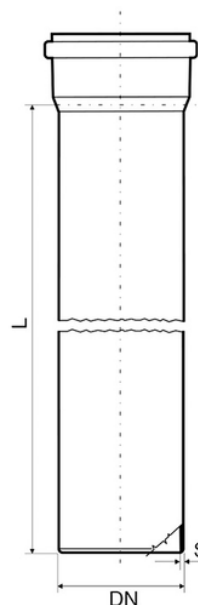

# Single socket pipe (Self-extinguishing class B1)

ULTRAMAX features: White internal layer

EN 1451 Push-Fit PP Pipe and Fittings

Impact-Resistant

B1 Fire Reaction Class, Self-extinguishing

Reference	tooltplimage	Colour	Ø (mm)	S (mm)	L (mt)	Version
ZT232PP	-	Grey RAL 7037	32	1,8	0,25	-
ZT332PP	-	Grey RAL 7037	32	1,8	0,50	-
ZT532PP	-	Grey RAL 7037	32	1,8	1,00	-
ZT632PP	-	Grey RAL 7037	32	1,8	1,50	-
ZT732PP	-	Grey RAL 7037	32	1,8	2,00	-
ZT832PP	-	Grey RAL 7037	32	1,8	3,00	-
ZT140PP	-	Grey RAL 7037	40	1,8	0,15	-
ZT240PP	-	Grey RAL 7037	40	1,8	0,25	-
ZT340PP	-	Grey RAL 7037	40	1,8	0,50	-
ZT540PP	-	Grey RAL 7037	40	1,8	1,00	-
ZT640PP	-	Grey RAL 7037	40	1,8	1,50	-
ZT740PP	-	Grey RAL 7037	40	1,8	2,00	-
ZT840PP	-	Grey RAL 7037	40	1,8	3,00	-
ZT150PP	-	Grey RAL 7037	50	1,8	0,15	upon request
ZT250PP	-	Grey RAL 7037	50	1,8	0,25	-
ZT350PP	-	Grey RAL 7037	50	1,8	0,50	-
ZT550PP	-	Grey RAL 7037	50	1,8	1,00	-