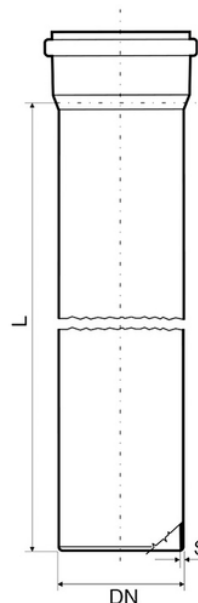

Single socket pipe (Self-extinguishing class B1)

ULTRAMAX features: White internal layer

EN 1451 Push-Fit PP Pipe and Fittings

Impact-Resistant

B1 Fire Reaction Class, Self-extinguishing

Reference	tooltplimage	Colour	Ø (mm)	S (mm)	L (mt)	Version
ZT232PP	-	Grey RAL 7037	32	1,8	0,25	-
ZT332PP	-	Grey RAL 7037	32	1,8	0,50	-
ZT532PP	-	Grey RAL 7037	32	1,8	1,00	-
ZT632PP	-	Grey RAL 7037	32	1,8	1,50	-
ZT732PP	-	Grey RAL 7037	32	1,8	2,00	-
ZT832PP	-	Grey RAL 7037	32	1,8	3,00	-
ZT140PP	-	Grey RAL 7037	40	1,8	0,15	-
ZT240PP	-	Grey RAL 7037	40	1,8	0,25	-
ZT340PP	-	Grey RAL 7037	40	1,8	0,50	-
ZT540PP	-	Grey RAL 7037	40	1,8	1,00	-
ZT640PP	-	Grey RAL 7037	40	1,8	1,50	-
ZT740PP	-	Grey RAL 7037	40	1,8	2,00	-
ZT840PP	-	Grey RAL 7037	40	1,8	3,00	-
ZT150PP	-	Grey RAL 7037	50	1,8	0,15	upon request
ZT250PP	-	Grey RAL 7037	50	1,8	0,25	-
ZT350PP	-	Grey RAL 7037	50	1,8	0,50	-
ZT550PP	-	Grey RAL 7037	50	1,8	1,00	-