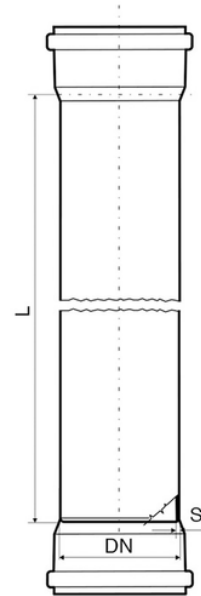

Double socket pipe

ULTRAMAX features: White internal layer

EN 1451 Push-Fit PP Pipe and Fittings

Impact-Resistant

B1 Fire Reaction Class, Self-extinguishing

Reference	tooltiplmage	Colour	Ø (mm)	S (mm)	L (mt)
ZT333PP	-	Grey RAL 7037	32	1,8	0,50
ZT533PP	-	Grey RAL 7037	32	1,8	1,00
ZT633PP	-	Grey RAL 7037	32	1,8	1,50
ZT733PP	-	Grey RAL 7037	32	1,8	2,00
ZT833PP	-	Grey RAL 7037	32	1,8	3,00
ZT343PP	-	Grey RAL 7037	40	1,8	0,50
ZT543PP	-	Grey RAL 7037	40	1,8	1,00
ZT643PP	-	Grey RAL 7037	40	1,8	1,50
ZT743PP	-	Grey RAL 7037	40	1,8	2,00
ZT843PP	-	Grey RAL 7037	40	1,8	3,00
ZT353PP	-	Grey RAL 7037	50	1,8	0,50
ZT553PP	-	Grey RAL 7037	50	1,8	1,00
ZT653PP	-	Grey RAL 7037	50	1,8	1,50
ZT753PP	-	Grey RAL 7037	50	1,8	2,00
ZT853PP	-	Grey RAL 7037	50	1,8	3,00
ZT373PP	-	Grey RAL 7037	75	1,9	0,50
ZT573PP	-	Grey RAL 7037	75	1,9	1,00

Double socket pipe

Reference	tooltiplmage	Colour	Ø (mm)	S (mm)	L (mt)
ZT673PP	-	Grey RAL 7037	75	1,9	1,50
ZT773PP	-	Grey RAL 7037	75	1,9	2,00
ZT873PP	-	Grey RAL 7037	75	1,9	3,00
ZT393PP	-	Grey RAL 7037	90	2,2	0,50
ZT593PP	-	Grey RAL 7037	90	2,2	1,00
ZT693PP	-	Grey RAL 7037	90	2,2	1,50
ZT793PP	-	Grey RAL 7037	90	2,2	2,00
ZT893PP	-	Grey RAL 7037	90	2,2	3,00
ZT321PP	-	Grey RAL 7037	110	2,7	0,50
ZT521PP	-	Grey RAL 7037	110	2,7	1,00
ZT621PP	-	Grey RAL 7037	110	2,7	1,50
ZT721PP	-	Grey RAL 7037	110	2,7	2,00
ZT626PP	-	Grey RAL 7037	160	3,9	1,50
ZT821PP	-	Grey RAL 7037	110	2,7	3,00
ZT322PP	-	Grey RAL 7037	125	3,1	0,50
ZT522PP	-	Grey RAL 7037	125	3,1	1,00
ZT622PP	-	Grey RAL 7037	125	3,1	1,50
ZT722PP	-	Grey RAL 7037	125	3,1	2,00
ZT822PP	-	Grey RAL 7037	125	3,1	3,00
ZT326PP	-	Grey RAL 7037	160	3,9	0,50
ZT526PP	-	Grey RAL 7037	160	3,9	1,00
ZT726PP	-	Grey RAL 7037	160	3,9	2,00
ZT826PP	-	Grey RAL 7037	160	3,9	3,00