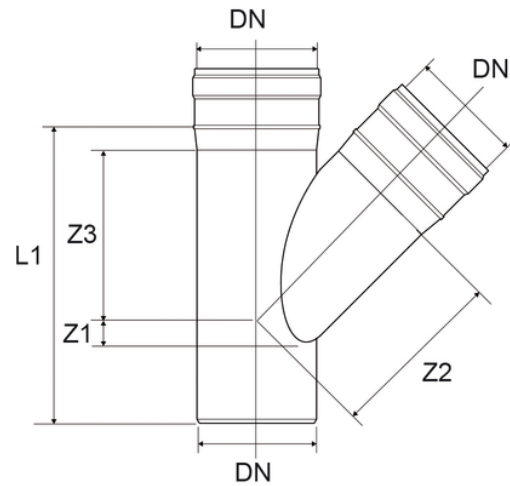

Branch 45°

EN 1451 Push-Fit PP Pipe and Fittings
 Impact-Resistant
 B1 Fire Reaction Class, Self-extinguishing

Reference	tooltiplmage	Colour	Z1 (mm)	Z2 (mm)	Z3 (mm)	L1 (mm)	DN (mm)
Z3032PP	-	Grey RAL 7037	9	40	40	95	32
Z3040PP	-	Grey RAL 7037	10	49	49	121	40
Z3050PP	-	Grey RAL 7037	12	61	61	135	50
Z3075PP	-	Grey RAL 7037	18	91	91	174	75
Z3090PP	-	Grey RAL 7037	-	-	-	-	90
Z3011PP	-	Grey RAL 7037	25	134	134	234	110
Z3012PP	-	Grey RAL 7037	28	152	115	266	125
Z3016PP	-	Grey RAL 7037	36	194	194	380	160