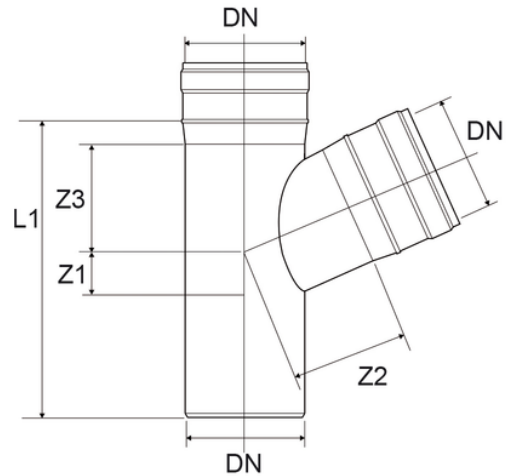

Branch 67°30'

EN 1451 Push-Fit PP Pipe and Fittings
 Impact-Resistant
 B1 Fire Reaction Class, Self-extinguishing

Reference	tooltiplmage	Colour	Z1 (mm)	Z2 (mm)	Z3 (mm)	L1 (mm)	DN (mm)
Z3132PP	-	Grey RAL 7035	-	-	-	-	32
Z3140PP	-	Grey RAL 7035	16	33	33	121	40
Z3150PP	-	Grey RAL 7035	12	61	61	135	50
Z3175PP	-	Grey RAL 7035	26	59	59	152	75
Z3111PP	-	Grey RAL 7035	40	86	86	201	110
Z3112PP	-	Grey RAL 7035	46	97	97	266	125
Z3116PP	-	Grey RAL 7035	58	123	123	380	160