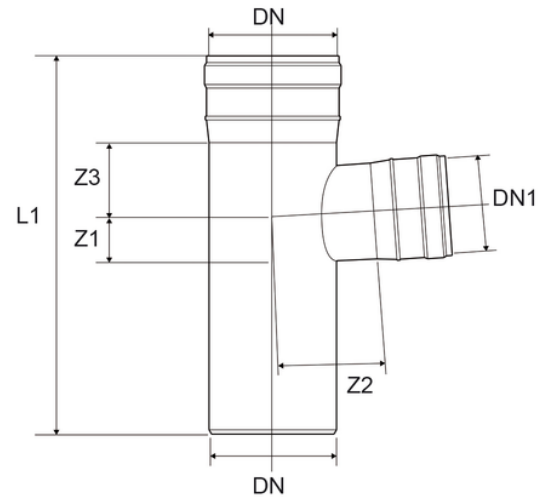

Reduced branch 87°30'

EN 1451 Push-Fit PP Pipe and Fittings
 Impact-Resistant
 B1 Fire Reaction Class, Self-extinguishing

Reference	tooltimage	Colour	DN1 (mm)	Z1 (mm)	Z2 (mm)	Z3 (mm)	L1 (mm)	DN (mm)	Version	Type
Z3940PP	-	Grey RAL 7037	32	-	-	-	-	40	-	-
Z3950PP	-	Grey RAL 7037	40	23	30	25	109	50	upon request	-
Z3975PP	-	Grey RAL 7037	50	27	43	31	113	75	upon request	-
Z4190PP	-	Grey RAL 7037	40	-	-	-	-	90	-	-
Z4090PP	-	Grey RAL 7037	50	-	-	-	-	90	-	-
Z3990PP	-	Grey RAL 7037	75	-	-	-	-	90	-	-
Z4111PP	-	Grey RAL 7037	40	-	60	32	110	110	-	-
Z4011PP	-	Grey RAL 7037	50	28	60	32	133	110	-	-
Z3910PP	-	Grey RAL 7037	90	-	-	-	-	110	-	Fabricated
Z3912PP	-	Grey RAL 7037	110	58	69	63	204	125	-	-
Z4016PP	-	Grey RAL 7037	110	58	86	64	237	160	-	-
Z3916PP	-	Grey RAL 7037	125	66	87	71	280	160	-	-