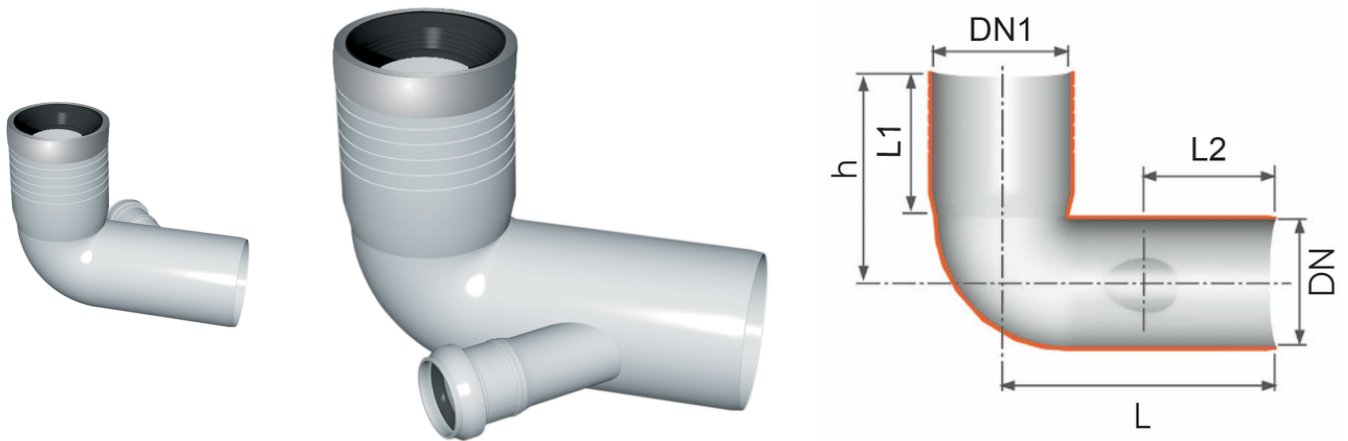

Long WC bend with 1 side inlet left/right (SX/DX)

EN 1451 Push-Fit PP Pipe and Fittings
 Impact-Resistant
 B1 Fire Reaction Class, Self-extinguishing

Reference	tooltiplmage	Colour	H (mm)	DN1 (mm)	Z1 (mm)	L1 (mm)	L2 (mm)	L3 (mm)	α	DN2 Branch	DN (mm)	Version	L (mm)
Z2540PP	-	White	185	116	110	140	130	100	45°	40	110	SX	-
Z2550PP	-	White	185	116	110	140	130	100	45°	50	110	SX	-
Z2504PP	-	White	185	116	110	140	125	100	45°	40	110	DX	215
Z2505PP	-	White	185	116	110	140	125	100	45°	50	110	DX	215