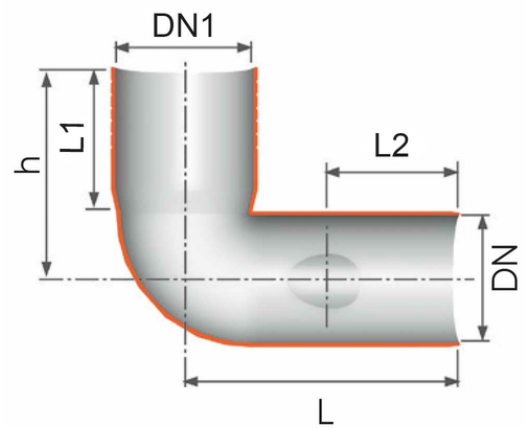

# Long WC bend $\varnothing 90$ with 1 side-inlet left/right (SX/DX)

EN 1451 Push-Fit PP Pipe and Fittings

Impact-Resistant

B1 Fire Reaction Class, Self-extinguishing

Reference	tooltiplmage	Colour	H (mm)	DN1 (mm)	Z1 (mm)	L (mm)	L1 (mm)	L2 (mm)	L3 (mm)	$\alpha$	DN2 Branch	DN (mm)	Version
Z2140PP	-	White	185	116	107	223	98	145	125	45°	40	90	SX
Z2150PP	-	White	185	116	105	223	89	145	120	45°	50	90	SX
Z2104PP	-	White	185	116	107	223	98	145	125	45°	40	90	DX
Z2105PP	-	White	185	116	105	223	89	145	120	45°	50	90	DX