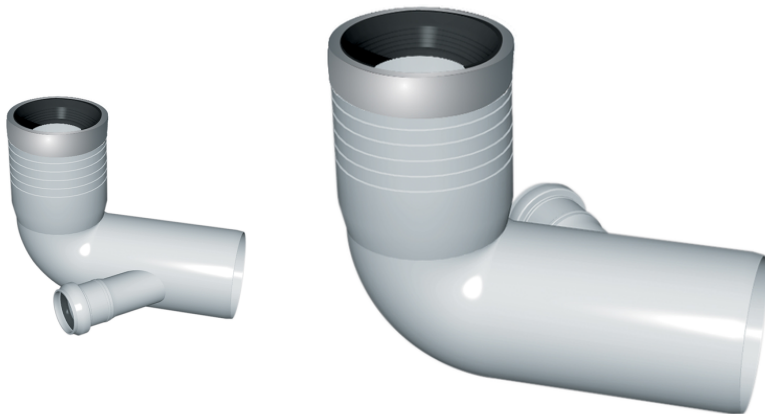

# Long WC bend $\varnothing 90$ with 1 side-inlet left/right (SX/DX)

EN 1451 Push-Fit PP Pipe and Fittings

Impact-Resistant

B1 Fire Reaction Class, Self-extinguishing

Reference	tooltiplmage	Colour	H (mm)	DN1 (mm)	Z1 (mm)	L (mm)	L1 (mm)	L2 (mm)	L3 (mm)	$\alpha$	DN2 Branch	DN (mm)	Version
Z2140PP	-	White	185	116	107	223	98	145	125	45°	40	90	SX
Z2150PP	-	White	185	116	105	223	89	145	120	45°	50	90	SX
Z2104PP	-	White	185	116	107	223	98	145	125	45°	40	90	DX
Z2105PP	-	White	185	116	105	223	89	145	120	45°	50	90	DX