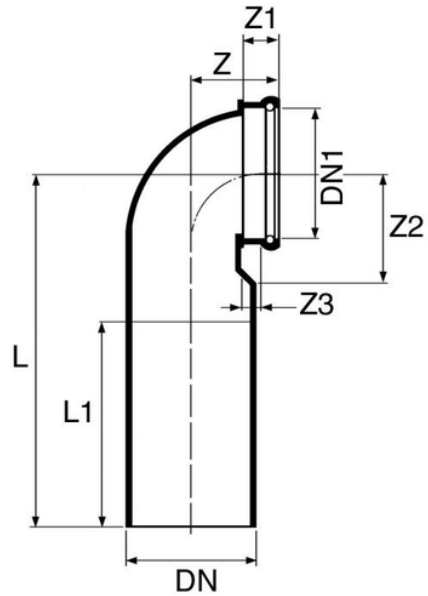

# Vertical Wall Hung Toilet

EN 1451 Push-Fit PP Pipe and Fittings  
 Impact-Resistant  
 B1 Fire Reaction Class, Self-extinguishing

Reference	tooltiplmage	Colour	D1 (mm)	Z (mm)	Z1 (mm)	Z2 (mm)	Z3 (mm)	L (mm)	L1 (mm)	DN (mm)	Material
K2530PE	-	Black	90	76	34	83	17	225	120	90	PE
K2531PE	-	Black	90	76	34	95	17	225	120	110	PE