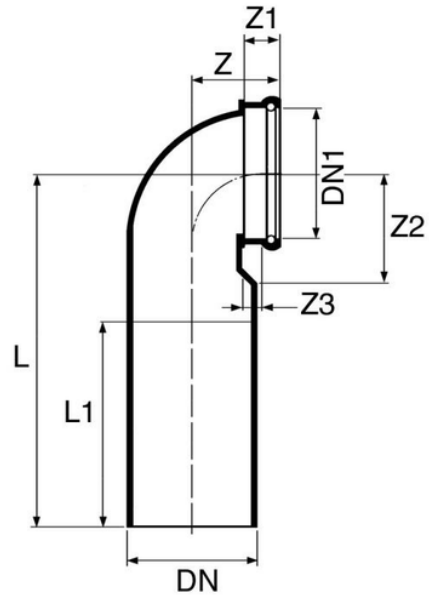

Vertical Wall Hung Toilet

EN 1451 Push-Fit PP Pipe and Fittings
 Impact-Resistant
 B1 Fire Reaction Class, Self-extinguishing

Reference	tooltiplmage	Colour	D1 (mm)	Z (mm)	Z1 (mm)	Z2 (mm)	Z3 (mm)	L (mm)	L1 (mm)	DN (mm)	Material
K2530PE	-	Black	90	76	34	83	17	225	120	90	PE
K2531PE	-	Black	90	76	34	95	17	225	120	110	PE