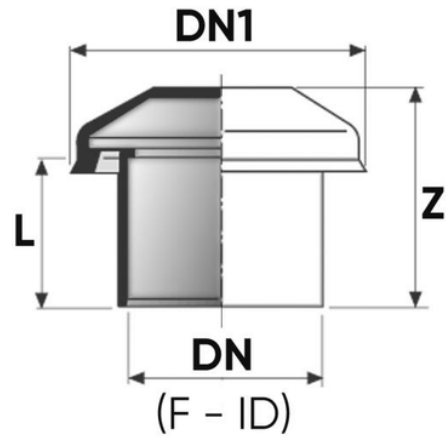

Roof ventcowl

Material: PVC-U

Joining method: solvent weld with specific PVC-U glue

Reference	tooltiplmage	Colour	DN1 (mm)	Z (mm)
1690503	-	Ivory RAL 9001	137	120
1690502	-	Grey RAL 7035	137	120
1690603	-	Ivory RAL 9001	137	64
1690602	-	Grey RAL 7035	137	64
1690702	-	Grey RAL 7035	137	124
1690803	-	Ivory RAL 9001	137	69
1690807	-	Brown RAL 8017	137	69
1698203	-	Ivory RAL 9001	137	124
1691003	-	Ivory RAL 9001	162	84
1691007	-	Brown RAL 8017	162	84
1691009	-	Ivory RAL 9001	162	84
1691002	-	Grey RAL 7035	162	84
1691103	-	Avorio RAL 2003	178	89
1691203	-	Ivory RAL 9001	162	165