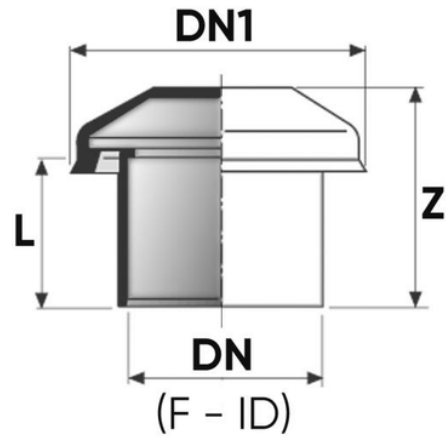

# Roof ventcowl

Material: PVC-U

Joining method: solvent weld with specific PVC-U glue

Reference	tooltiplImage	Colour	DN1 (mm)	Z (mm)
1690503	-	Ivory RAL 9001	137	120
1690502	-	Grey RAL 7035	137	120
1690603	-	Ivory RAL 9001	137	64
1690602	-	Grey RAL 7035	137	64
1690702	-	Grey RAL 7035	137	124
1690803	-	Ivory RAL 9001	137	69
1690807	-	Brown RAL 8017	137	69
1698203	-	Ivory RAL 9001	137	124
1691003	-	Ivory RAL 9001	162	84
1691007	-	Brown RAL 8017	162	84
1691009	-	Ivory RAL 9001	162	84
1691002	-	Grey RAL 7035	162	84
1691103	-	Avorio RAL 2003	178	89
1691203	-	Ivory RAL 9001	162	165