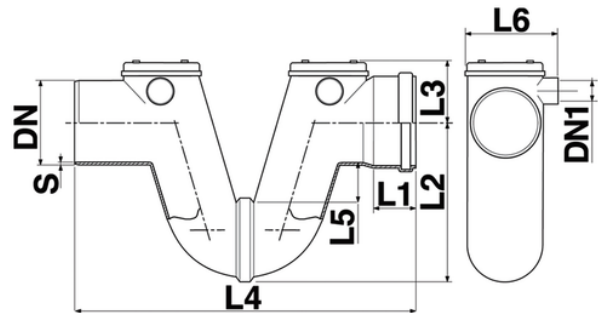

Trap interceptor, grey colour (O-Ring)

Standard lip ring

Reference	tooltImage	DN (mm)	H sifonante (mm)	DN1 (mm)	S (mm)	L1 (mm)	L2 (mm)	L3 (mm)	L4 (mm)	L5 (mm)	L6 (mm)	RAL
1750052	-	110	35	40	3,0	61	202	88	495	35	153	RAL 7037
1751352	-	125	38	40	3,0	62	235	92	490	38	175	RAL 7037