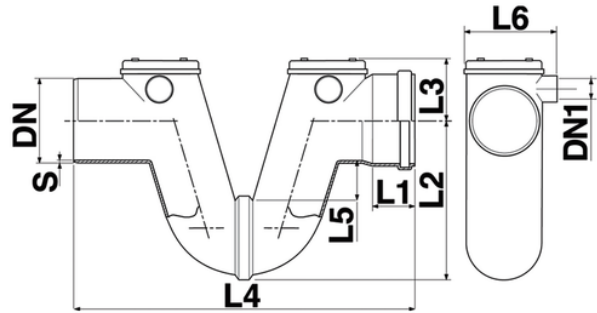

# Trap interceptor, grey colour (O-Ring)

Standard lip ring

Reference	tooltImage	DN (mm)	H sifonante (mm)	DN1 (mm)	S (mm)	L1 (mm)	L2 (mm)	L3 (mm)	L4 (mm)	L5 (mm)	L6 (mm)	RAL
1750052	-	110	35	40	3,0	61	202	88	495	35	153	RAL 7037
1751352	-	125	38	40	3,0	62	235	92	490	38	175	RAL 7037