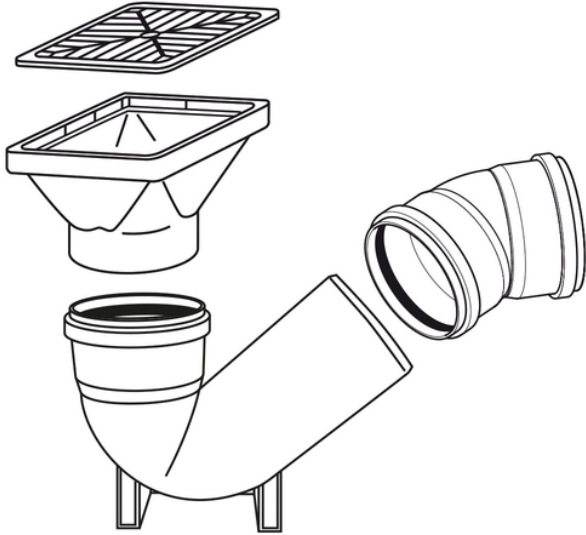

# Gully kit

Standard lip ring

Reference	tooltiplmage	DN (mm)	H (mm)	L (mm)	L1 (mm)
1KIT15E	-	110	99	150	160