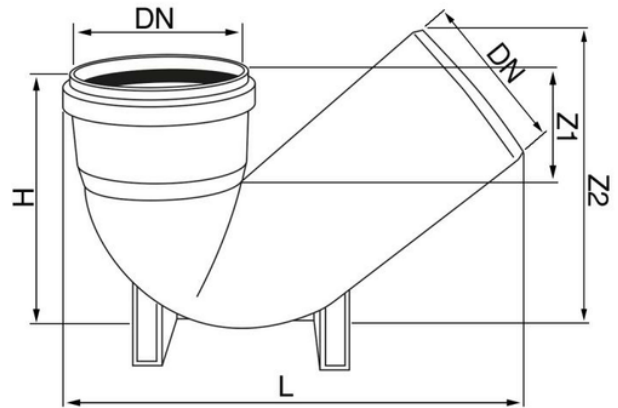

Universal Gully trap

Material: PP

Reference	tooltiimage	DN (mm)	H (mm)	Z1 (mm)	Z2 (mm)	L (mm)	RAL	materiale
Z7713PP	-	110	142	50	225	310	RAL 8023	PP