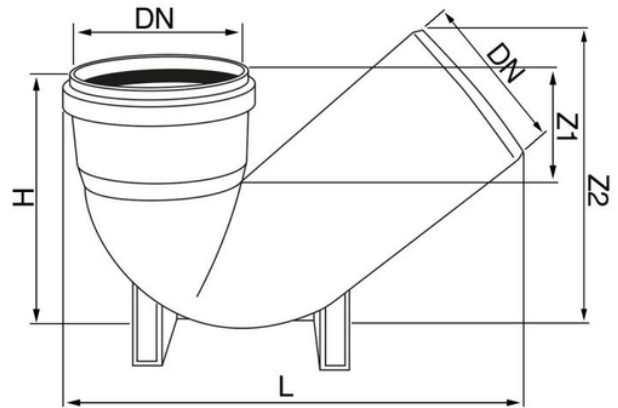

Universal Gully trap

Material: PP

| Reference | tooltiplmage | DN (mm) | H (mm) | Z1 (mm) | Z2 (mm) | L (mm) | RAL | materiale |
|-----------|--------------|---------|--------|---------|---------|--------|----------|-----------|
| Z7713PP | - | 110 | 142 | 50 | 225 | 310 | RAL 8023 | PP |