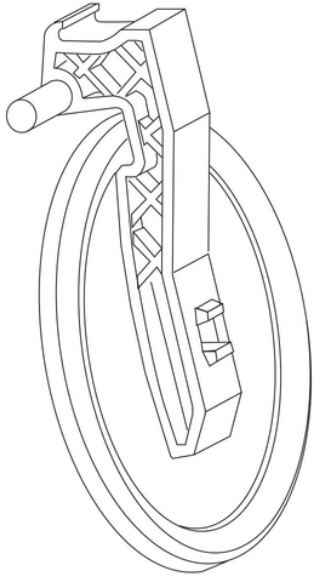

Spare parts CLASSICA: valve flap

Reference	tooltiimage	DN (mm)
15716IX	-	140-160
1572206	-	100-110-125
15722IX	-	100-110-125
1573306	-	140-160
1574406	-	200-250
1576606	-	315
1577708	-	400