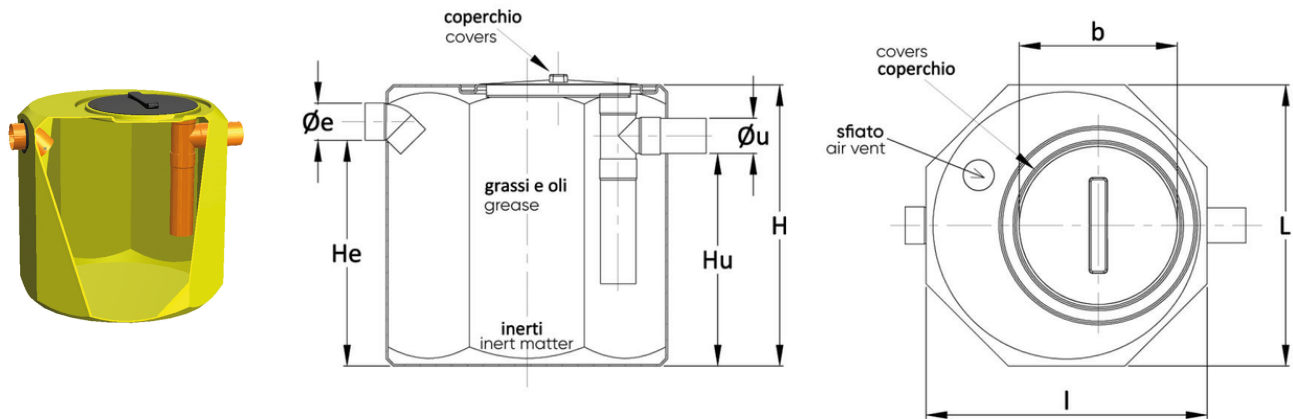

FAMILY-TOP-PUBLIC, grease trap

One-piece polyethylene Grease Trap

Reference	tooltiplmage	Height H (cm)	HE (cm)	HU (cm)	$\varnothing E$ e $\varnothing U$ (mm)	Total Volume (l)	I x L (cm)	b (cm)	Item	Users (E.I.)	Flow Rate (l/s)	D (cm)	Covers (meals/day)
IS00513	-	62	43	40	100	107	60x68	20	DEG. FAMILY 125	5	0,2 (N.S.)	-	-
IS00514	-	82	63	60	100	169	60x68	20	DEG. FAMILY 250	10	0,4 (N.S.)	-	-
IS00515	-	100	84	81	100	229	60x68	20	DEG. FAMILY 350	15	0,6 (N.S.)	-	-
IS05111	-	80	63	56	100	285	80	40	DEG. FAMILY 400	20	1 (N.S.)	80	-
IS05112	-	120	103	96	100	475	80	40	DEG. FAMILY 800	25	1 (N.S.)	80	-
IS05113	-	120	102	95	100	1.038	120	30	DEG. FAMILY 1200	35	3 (N.S.)	120	150
IS05114	-	160	142	135	125	1.549	120	30	DEG. FAMILY 1600	50	4 (N.S.)	120	200
IS05115	-	200	180	173	140	1.884	120	30	DEG. TOP 2000	80	5 (N.S.)	120	300
IS05116	-	160	138	132	140	2.560	160	40	DEG. TOP 3000	100	6 (N.S.)	160	400
IS05117	-	200	176	169	160	3.273	160	40	DEG. TOP 4000	150	7 (N.S.)	160	600
IS05118	-	240	215	208	160	4.035	160	40	DEG. TOP 5000	180	8 (N.S.)	240	800

FAMILY-TOP-PUBLIC, grease trap

Reference	tooltipImage	Height H (cm)	HE (cm)	HU (cm)	ØE e ØU (mm)	Total Volume (l)	l x L (cm)	b (cm)	Item	Users (E.I.)	Flow Rate (l/s)	D (cm)	Covers (meals/day)
IS00416	-	220	173	166	200	6.096	215	40	DEG. PUBLIC 6000	200	10 (N.S.)	215	1.000
IS00417	-	275	221	214	200	7.693	215	40	DEG. PUBLIC 8000	250	12 (N.S.)	215	1.100
IS00418	-	310	250	243	200	8.350	215	40	DEG. PUBLIC 10000	300	14 (N.S.)	215	1.400
ISSEN14	-	-	-	-	-	-	-	-	KIT ALLARME LIVELLO GRASSI	-	-	-	-