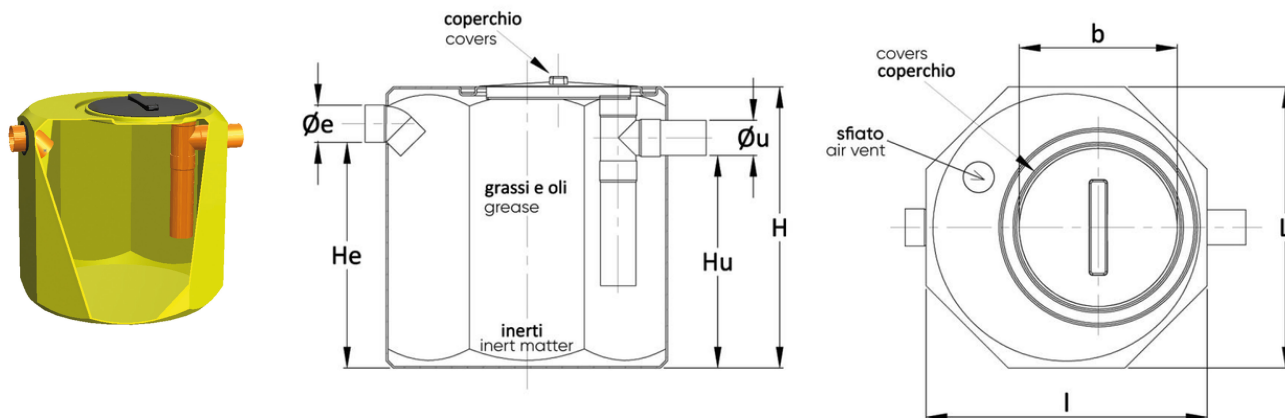

FAMILY-TOP-PUBLIC, grease trap

One-piece polyethylene Grease Trap

Reference	tooltiplmage	Height H (cm)	HE (cm)	HU (cm)	$\varnothing E$ e $\varnothing U$ (mm)	Total Volume (l)	I x L (cm)	b (cm)	Item	Users (E.I.)	Flow Rate (l/s)	D (cm)	Covers (meals/day)
IS00513	-	62	43	40	100	107	60x68	20	DEG. FAMILY 125	5	0,2 (N.S.)	-	-
IS00514	-	82	63	60	100	169	60x68	20	DEG. FAMILY 250	10	0,4 (N.S.)	-	-
IS00515	-	100	84	81	100	229	60x68	20	DEG. FAMILY 350	15	0,6 (N.S.)	-	-
IS05111	-	80	63	56	100	285	80	40	DEG. FAMILY 400	20	1 (N.S.)	80	-
IS05112	-	120	103	96	100	475	80	40	DEG. FAMILY 800	25	1 (N.S.)	80	-
IS05113	-	120	102	95	100	1.038	120	30	DEG. FAMILY 1200	35	3 (N.S.)	120	150
IS05114	-	160	142	135	125	1.549	120	30	DEG. FAMILY 1600	50	4 (N.S.)	120	200
IS05115	-	200	180	173	140	1.884	120	30	DEG. TOP 2000	80	5 (N.S.)	120	300
IS05116	-	160	138	132	140	2.560	160	40	DEG. TOP 3000	100	6 (N.S.)	160	400
IS05117	-	200	176	169	160	3.273	160	40	DEG. TOP 4000	150	7 (N.S.)	160	600
IS05118	-	240	215	208	160	4.035	160	40	DEG. TOP 5000	180	8 (N.S.)	240	800

FAMILY-TOP-PUBLIC, grease trap

Reference	tooltiplImage	Height H (cm)	HE (cm)	HU (cm)	ØE e ØU (mm)	Total Volume (l)	l x L (cm)	b (cm)	Item	Users (E.I.)	Flow Rate (l/s)	D (cm)	Covers (meals/day)
IS00416	-	220	173	166	200	6.096	215	40	DEG. PUBLIC 6000	200	10 (N.S.)	215	1.000
IS00417	-	275	221	214	200	7.693	215	40	DEG. PUBLIC 8000	250	12 (N.S.)	215	1.100
IS00418	-	310	250	243	200	8.350	215	40	DEG. PUBLIC 10000	300	14 (N.S.)	215	1.400
ISSEN14	-	-	-	-	-	-	-	-	KIT ALLARME LIVELLO GRASSI	-	-	-	-