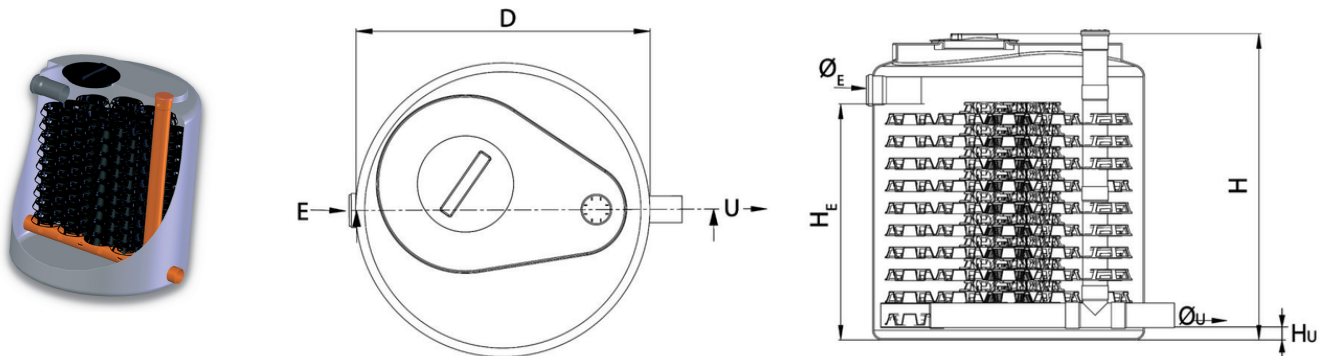

# PACKAGE, aerobic percolating filter

Aerobic Percolating Filter. One-piece polyethylene packaged.

Reference	tooltiplage	D (cm)	Height H (cm)	HE (cm)	HU (cm)	ØE e ØU (mm)	Capacity (litres)	Item	Users (E.I.)
IS7001B	-	80	120	102	5	100	500	Tipo 500	500
IS7002B	-	110	122	95	5	100	1.000	Tipo 1000	1.000
IS7003B	-	120	140	115	5	125	1.500	Tipo 1500	1.500
IS7004B	-	120	195	170	5	140	2.000	Tipo 2000	2.000
IS7005B	-	147	200	170	5	140	3.000	Tipo 3000	3.000
IS7006B	-	147	245	215	5	160	4.000	Tipo 4000	4.000
IS7008B	-	215	220	173	5	160	6.000	Tipo 6000	6.000
IS7009B	-	215	270	217	5	160	8.000	Tipo 8000	8.000
IS7010B	-	215	305	251	5	200	10.000	Tipo 10000	10.000