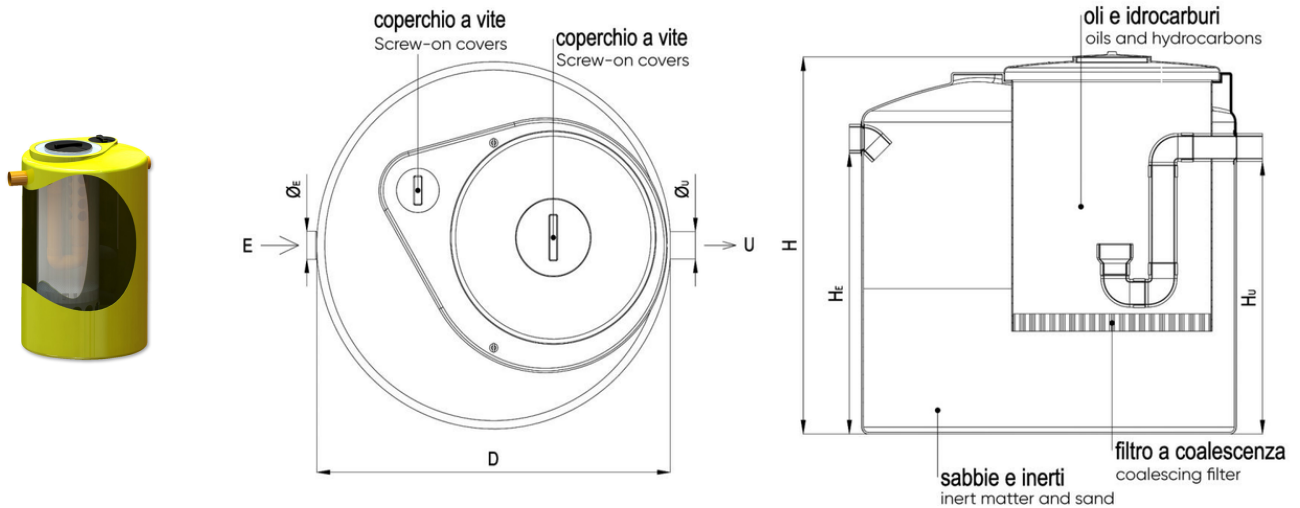

HT PLUS, oil trap (Class I)

One-piece polyethylene Oil Trap with coalescing filter

Reference	tooltiplmage	D (cm)	Height H (cm)	ØE e ØU (mm)	Total Volume (l)	Item	Flow Rate (l/s)
ISO0831	-	120	140	125	1.177	Tipo 1500 Plus	3 (N.S.)
ISO0832	-	120	195	140	1.865	Tipo 2000 Plus	6 (N.S.)
ISO0884	-	147	200	200	2.531	Tipo 3000 Plus	10 (N.S.)
ISO0885	-	147	245	200	3.325	Tipo 4000 Plus	15 (N.S.)
ISO0886	-	215	220	200	5.309	Tipo 6000 Plus	20 (N.S.)
ISO0887	-	215	270	250	7.027	Tipo 8000 Plus	25 (N.S.)
ISO0888	-	215	305	250	8.316	Tipo 10000 Plus	30 (N.S.)
ISK0890	-	-	-	-	-	kit automatic shutter Ø125	-
ISK0891	-	-	-	-	-	Kit automatic shutter Ø140	-
ISK0892	-	-	-	-	-	Kit automatic shutter Ø200/250	-
ISSEN15	-	-	-	-	-	Kit oil level alarm	-