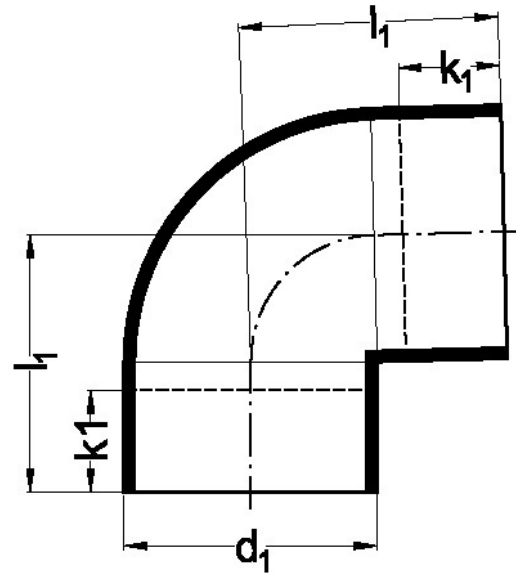

Elbow 88,5°

Reference	Name	tooltiplmage	Kg	l1	k1	d1	Type
12 04 88	Elbow 88,5°	-	0,036	55	25	40	A
12 05 88	Elbow 88,5°	-	0,051	60	20	50	A
12 06 88	Elbow 88,5°	-	0,072	70	20	63	A
12 07 88	Elbow 88,5°	-	0,091	75	20	75	A
12 09 88	Elbow 88,5°	-	0,143	80	20	90	A
12 11 88	Elbow 88,5°	-	0,239	95	25	110	A
12 12 88	Elbow 88,5°	-	0,349	100	25	125	A
12 16 88	Elbow 88,5°	-	0,676	120	25	160	A
12 20 88	Elbow 88,5°	-	1,730	290	60	200	B
12 25 88	Elbow 88,5°	-	3,765	350	60	250	B
12 31 88	Elbow 88,5°	-	6,202	360	60	315	B
12 56 88	Elbow 88,5°	-	0,063	65	20	56	A