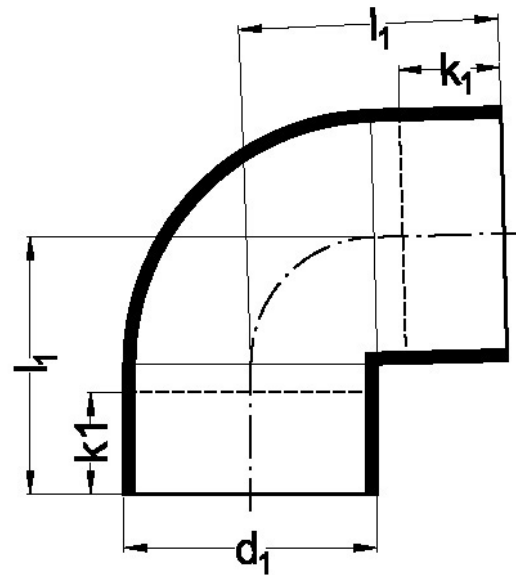

Elbow 88,5°

Reference	Name	tooltiplmage	Kg	l1	k1	d1	Type
12 04 88	Elbow 88,5°	-	0,036	55	25	40	A
12 05 88	Elbow 88,5°	-	0,051	60	20	50	A
12 06 88	Elbow 88,5°	-	0,072	70	20	63	A
12 07 88	Elbow 88,5°	-	0,091	75	20	75	A
12 09 88	Elbow 88,5°	-	0,143	80	20	90	A
12 11 88	Elbow 88,5°	-	0,239	95	25	110	A
12 12 88	Elbow 88,5°	-	0,349	100	25	125	A
12 16 88	Elbow 88,5°	-	0,676	120	25	160	A
12 20 88	Elbow 88,5°	-	1,730	290	60	200	B
12 25 88	Elbow 88,5°	-	3,765	350	60	250	B
12 31 88	Elbow 88,5°	-	6,202	360	60	315	B
12 56 88	Elbow 88,5°	-	0,063	65	20	56	A