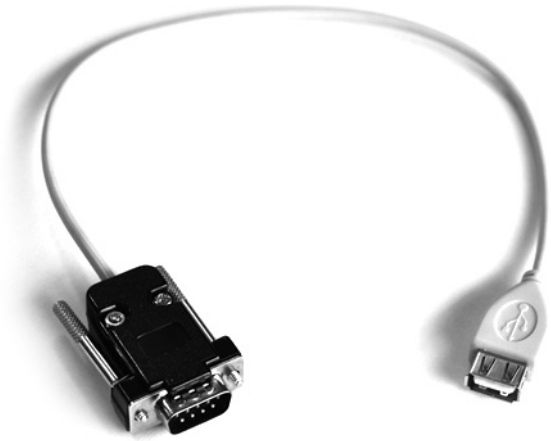

# Connection cable USB

Reference	Name	tooltiplmage	Kg	colour
41 99 77	Connection cable USB	-	0,030	grijs