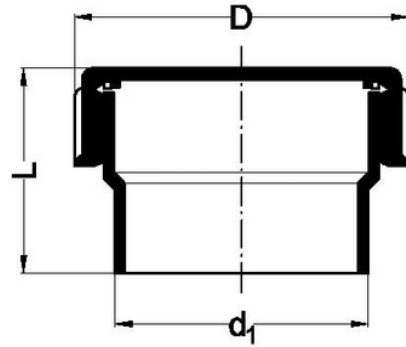

Inspection screw lock long

Reference	Name	tooltiplmage	d1	Kg	D	L	noteEnum	noteText	
660440	Inspection screw lock long	-	40	0,077	66	85	1	EPDM seal	1
660540	Inspection screw lock long	-	50	0,092	76	85	1	EPDM seal	1
660640	Inspection screw lock long	-	63	0,114	89	90	1	EPDM seal	1
660740	Inspection screw lock long	-	75	0,168	103	91	1	EPDM seal	1
660940	Inspection screw lock long	-	90	0,25	122	102	1	EPDM seal	1
661140	Inspection screw lock long	-	110	0,436	148	107	1	EPDM seal	1
665640	Inspection screw lock long	-	56	0,107	82	85	1	EPDM seal	1

¹ EPDM seal