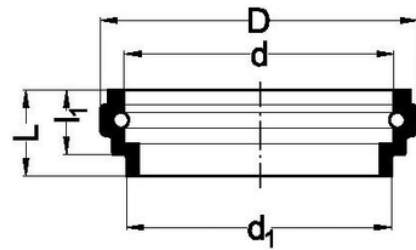

Wall-lavatory socket

Butt-weld only

Reference	Name	tooltiplmage	d ₁ /	Kg	D	d	L	l ₁	noteEnum	noteText	note2Text	
500951	Wall-lavatory socket	-	90	0,075	113	90	49	38	1	EPDM O-ring	NBR O-ring	1
501171	Wall-lavatory socket	-	110	0,085	130	110	45	28	2	EPDM O-ring	NBR O-ring	2

¹ EPDM O-ring

² NBR O-ring