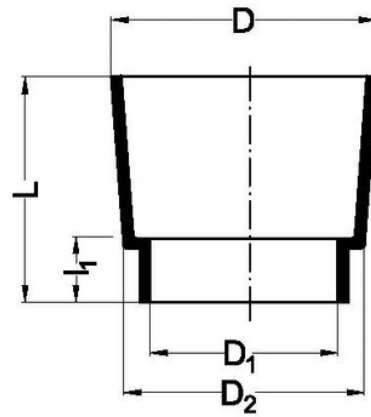

# Protection plug

Reference	Name	tooltiplmage	d1	Kg	D	D1	product.detail.attribute.fieldD2	L	l1
430919	Protection plug	-	90	0,04	109	90	103	98	27
431119	Protection plug	-	110	0,075	130	105	119	98	23,5