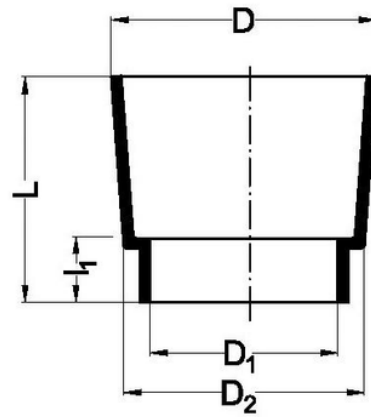

Protection plug

Reference	Name	tooltplimage	d1	Kg	D	D1	product.detail.attribute.fieldD2	L	l1
430919	Protection plug	-	90	0,04	109	90	103	98	27
431119	Protection plug	-	110	0,075	130	105	119	98	23,5