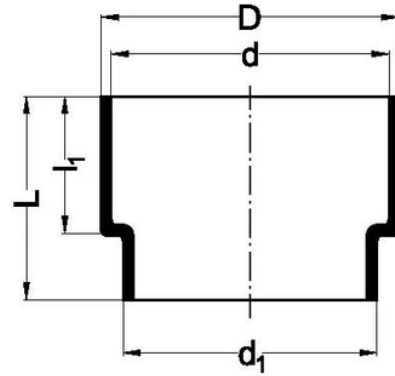

Floor-lavatory socket

Butt-weld only

Reference	Name	tooltiplmage	d1	Kg	D	L
500901	Floor-lavatory socket	-	90	0,126	129	85
501101	Floor-lavatory socket	-	110	0,146	129	88