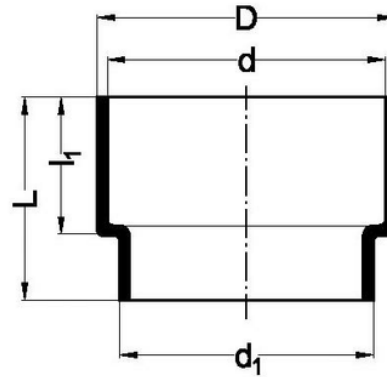

Trap connection socket

Trap connection socket connect in combination with rubber seal Code 51xx01 or 51xx02.

Reference	Name	tooltiplmage	Kg	D	d	L	l1	d1
51 03 01	Trap connection socket	-	0,016	53	46	31	23	-
510401	Trap connection socket	-	0,016	53	-	30	24	40
510501	Trap connection socket	-	0,024	54	-	38	27	50
510502	Trap connection socket	-	0,034	66	-	50	39	50
515601	Trap connection socket	-	0,021	53	-	38	25	56
515602	Trap connection socket	-	0,03	64	-	46	32	56