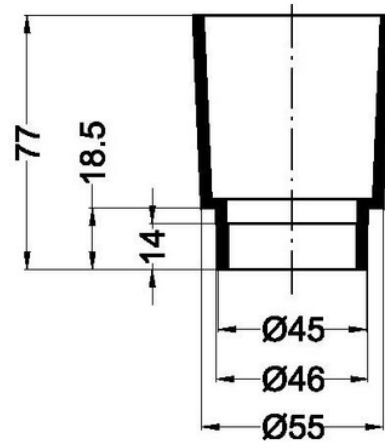

Universal protection plug For all trap connection bends/sockets

Reference	Name	tooltiplmage	Kg
434619	Universal protection plugFor all trap connection bends/sockets	-	0,027