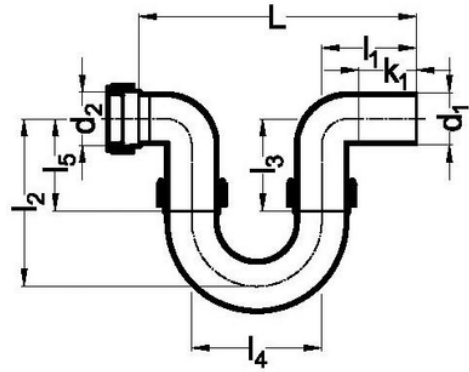

Running trap

Reference	Name	tooltiplmage	noteEnum	noteText	d1	d2	Kg	L	l1	l2	l3	l4	l5
40403	Running trap	-	1	SBR seal	1	-	-	-	-	-	-	-	-
50503	Running trap	-	1	SBR seal	1	-	-	-	-	-	-	-	-
60603	Running trap	-	1	SBR seal	1	-	-	-	-	-	-	-	-
56 56 03	Running trap	-	1	SBR seal	1	56	56	0,563	306	132	210	135	100 135

¹ SBR seal