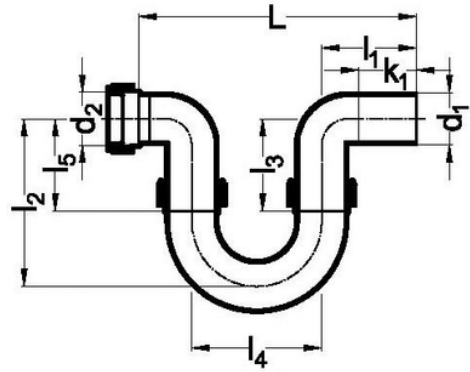

# Running trap

Reference	Name	tooltiplmage	noteEnum	noteText	d1	d2	Kg	L	l1	l2	l3	l4	l5
40403	Running trap	-	1	SBR seal	1	-	-	-	-	-	-	-	-
50503	Running trap	-	1	SBR seal	1	-	-	-	-	-	-	-	-
60603	Running trap	-	1	SBR seal	1	-	-	-	-	-	-	-	-
56 56 03	Running trap	-	1	SBR seal	1	56	56	0,563	306	132	210	135	100 135

<sup>1</sup> SBR seal