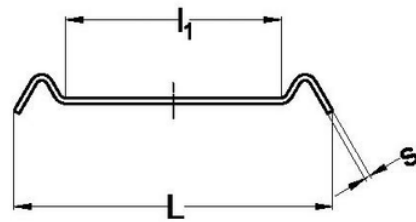

Clamp liners2 identical metal clamp liners per set

Reference	Name	tooltiplmage	d1	Kg	L	l1
700415	Clamp liners2 identical metal clamp liners per set	-	40	0,04	40	30
700515	Clamp liners2 identical metal clamp liners per set	-	50	0,043	40	30
700615	Clamp liners2 identical metal clamp liners per set	-	63	0,054	40	30
700715	Clamp liners2 identical metal clamp liners per set	-	75	0,07	40	30
700915	Clamp liners2 identical metal clamp liners per set	-	90	0,084	40	30
701115	Clamp liners2 identical metal clamp liners per set	-	110	0,096	40	30
701215	Clamp liners2 identical metal clamp liners per set	-	125	0,12	40	30
701615	Clamp liners2 identical metal clamp liners per set	-	160	0,148	40	30
702015	Clamp liners2 identical metal clamp liners per set	-	200	0,134	50	38
705615	Clamp liners2 identical metal clamp liners per set	-	56	0,048	40	30