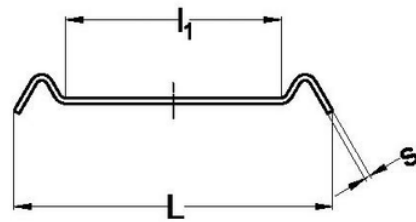

# Clamp liners2 identical metal clamp liners per set

Reference	Name	tooltiplmage	d1	Kg	L	l1
700415	Clamp liners2 identical metal clamp liners per set	-	40	0,04	40	30
700515	Clamp liners2 identical metal clamp liners per set	-	50	0,043	40	30
700615	Clamp liners2 identical metal clamp liners per set	-	63	0,054	40	30
700715	Clamp liners2 identical metal clamp liners per set	-	75	0,07	40	30
700915	Clamp liners2 identical metal clamp liners per set	-	90	0,084	40	30
701115	Clamp liners2 identical metal clamp liners per set	-	110	0,096	40	30
701215	Clamp liners2 identical metal clamp liners per set	-	125	0,12	40	30
701615	Clamp liners2 identical metal clamp liners per set	-	160	0,148	40	30
702015	Clamp liners2 identical metal clamp liners per set	-	200	0,134	50	38
705615	Clamp liners2 identical metal clamp liners per set	-	56	0,048	40	30